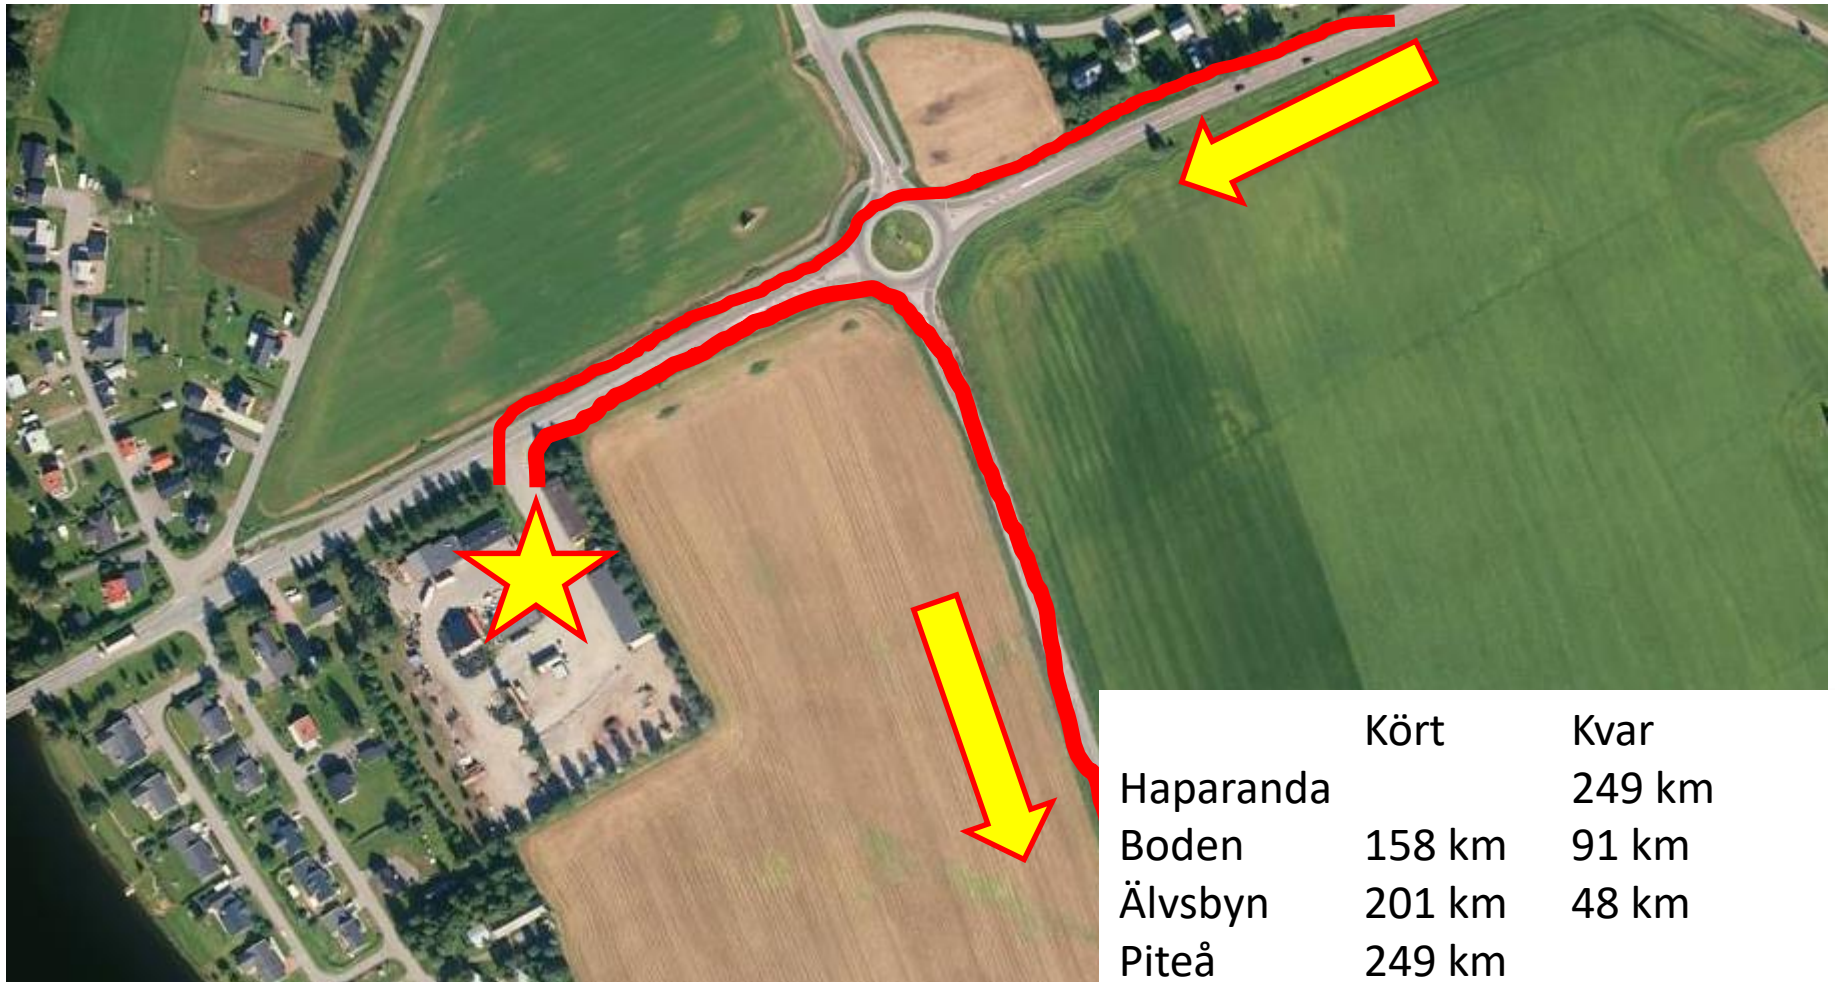

TEAM-INFO

Etapp 1

Frukost öppnar 6:00

Start

Happy	7:55
Finska K	8:45
Hovet	7:45
Go Green	7:30

Start nere vid älven

Tidsstart

- 2,6 km

Stopp 1 - Boden

	Kört	Kvar
Haparanda		249 km
Boden	158 km	91 km
Älvsbyn	201 km	48 km
Piteå	249 km	

Stopp 2 - Älvsbyn

Målgång

- 3 km från tidsmål till etappmål
- Mycket trafik och folk nära etappmålet
- Bilarna kan inte åka ända in
- Bussning till hotellet

Information för bilar

- Det går inte att köra till torget i Piteå, parkering vid ICA Kvantum

Efter målgång

- Bussning till hotellet när alla är i mål
- Eller cykling 10 km till hotellet

Cykelförvaring

- Konferensrum på hotellet