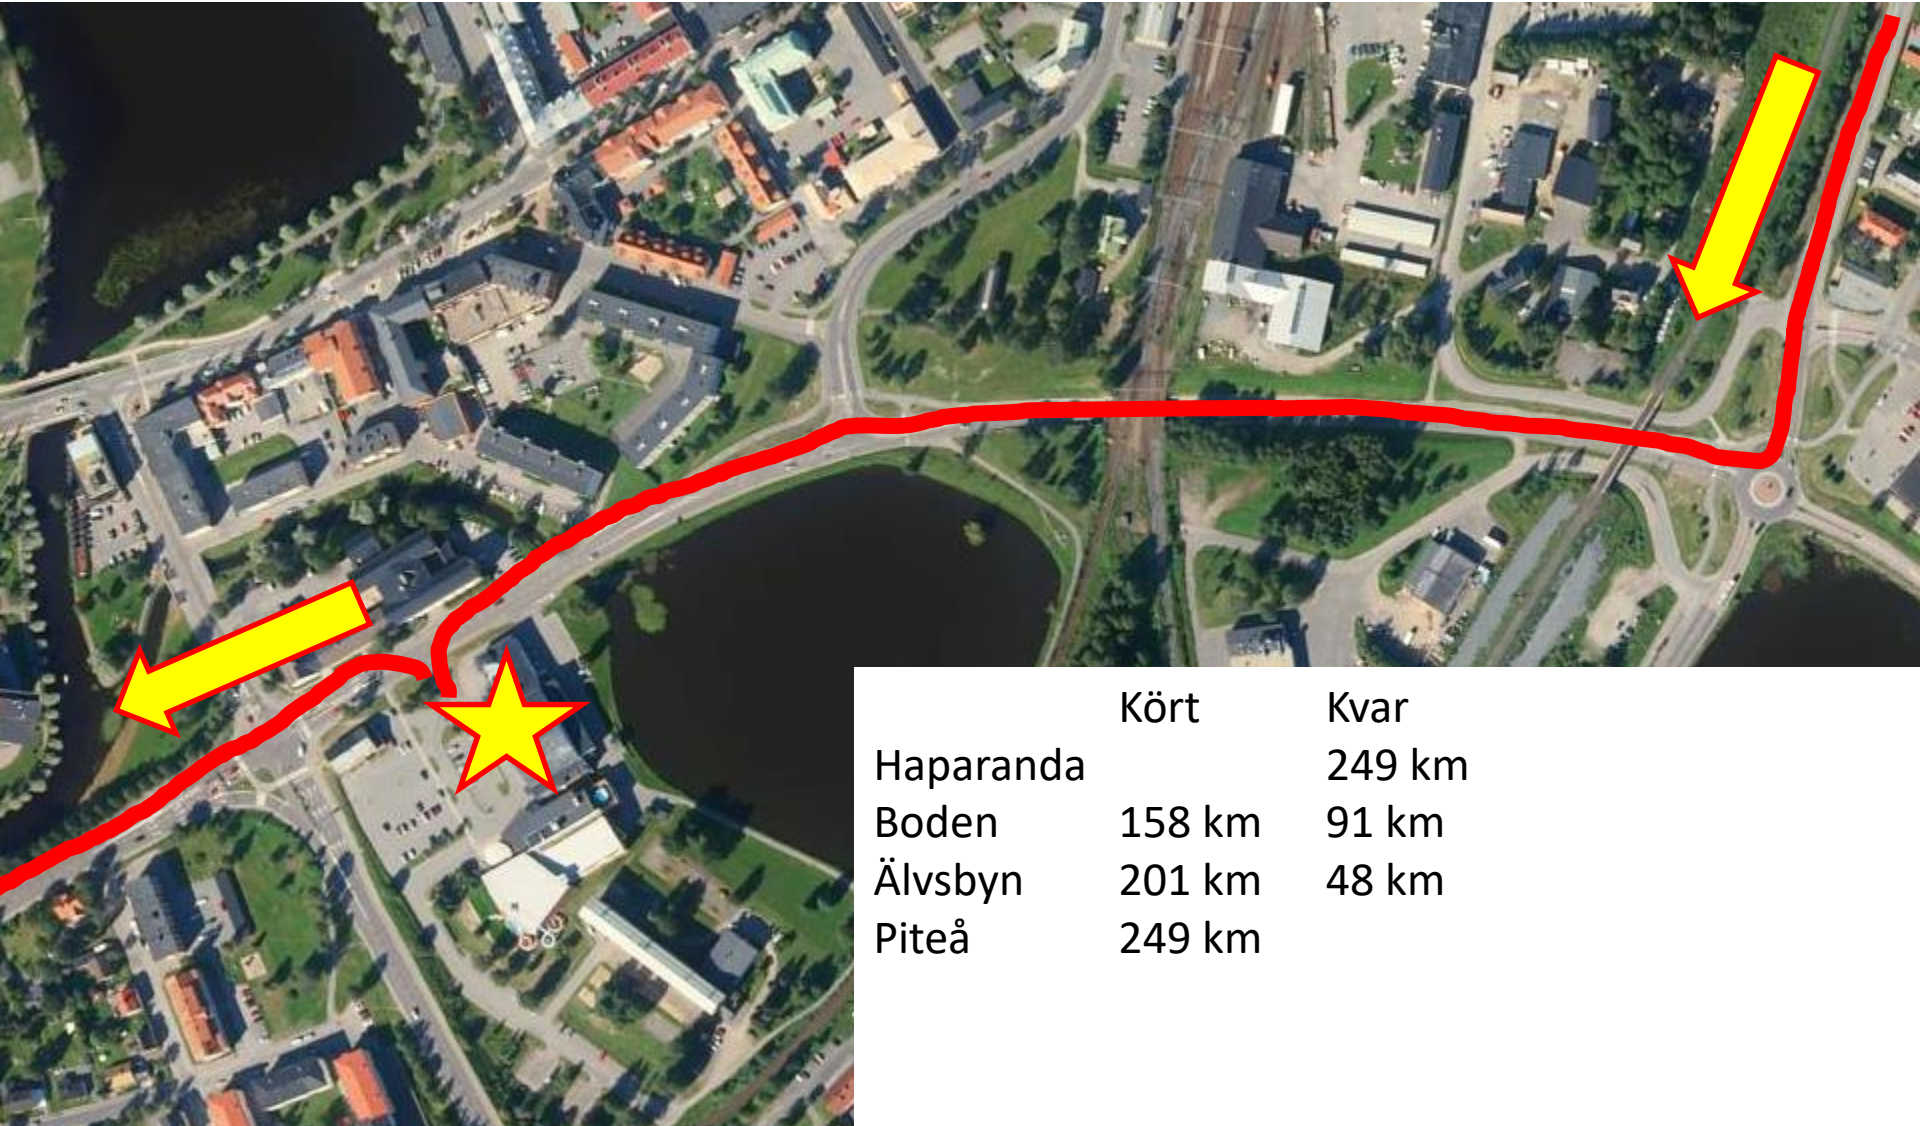

Stopp 1 - Boden

	Kört	Kvar
Haparanda		249 km
Boden	158 km	91 km
Älvsbyn	201 km	48 km
Piteå	249 km	

Stopp 2 - Älvsbyn

Målgång

- 3 km från tidsmål till etappmål
- Mycket trafik och folk nära etappmålet
- Bilarna kan inte åka ända in
- Bussning till hotellet

Information för bilar

- Det går inte att köra till torget i Piteå, parkering vid ICA Kvantum

Efter målgång

- Bussning till hotellet när alla är i mål
- Eller cykling 10 km till hotellet

Cykelförvaring

- Konferensrum på hotellet