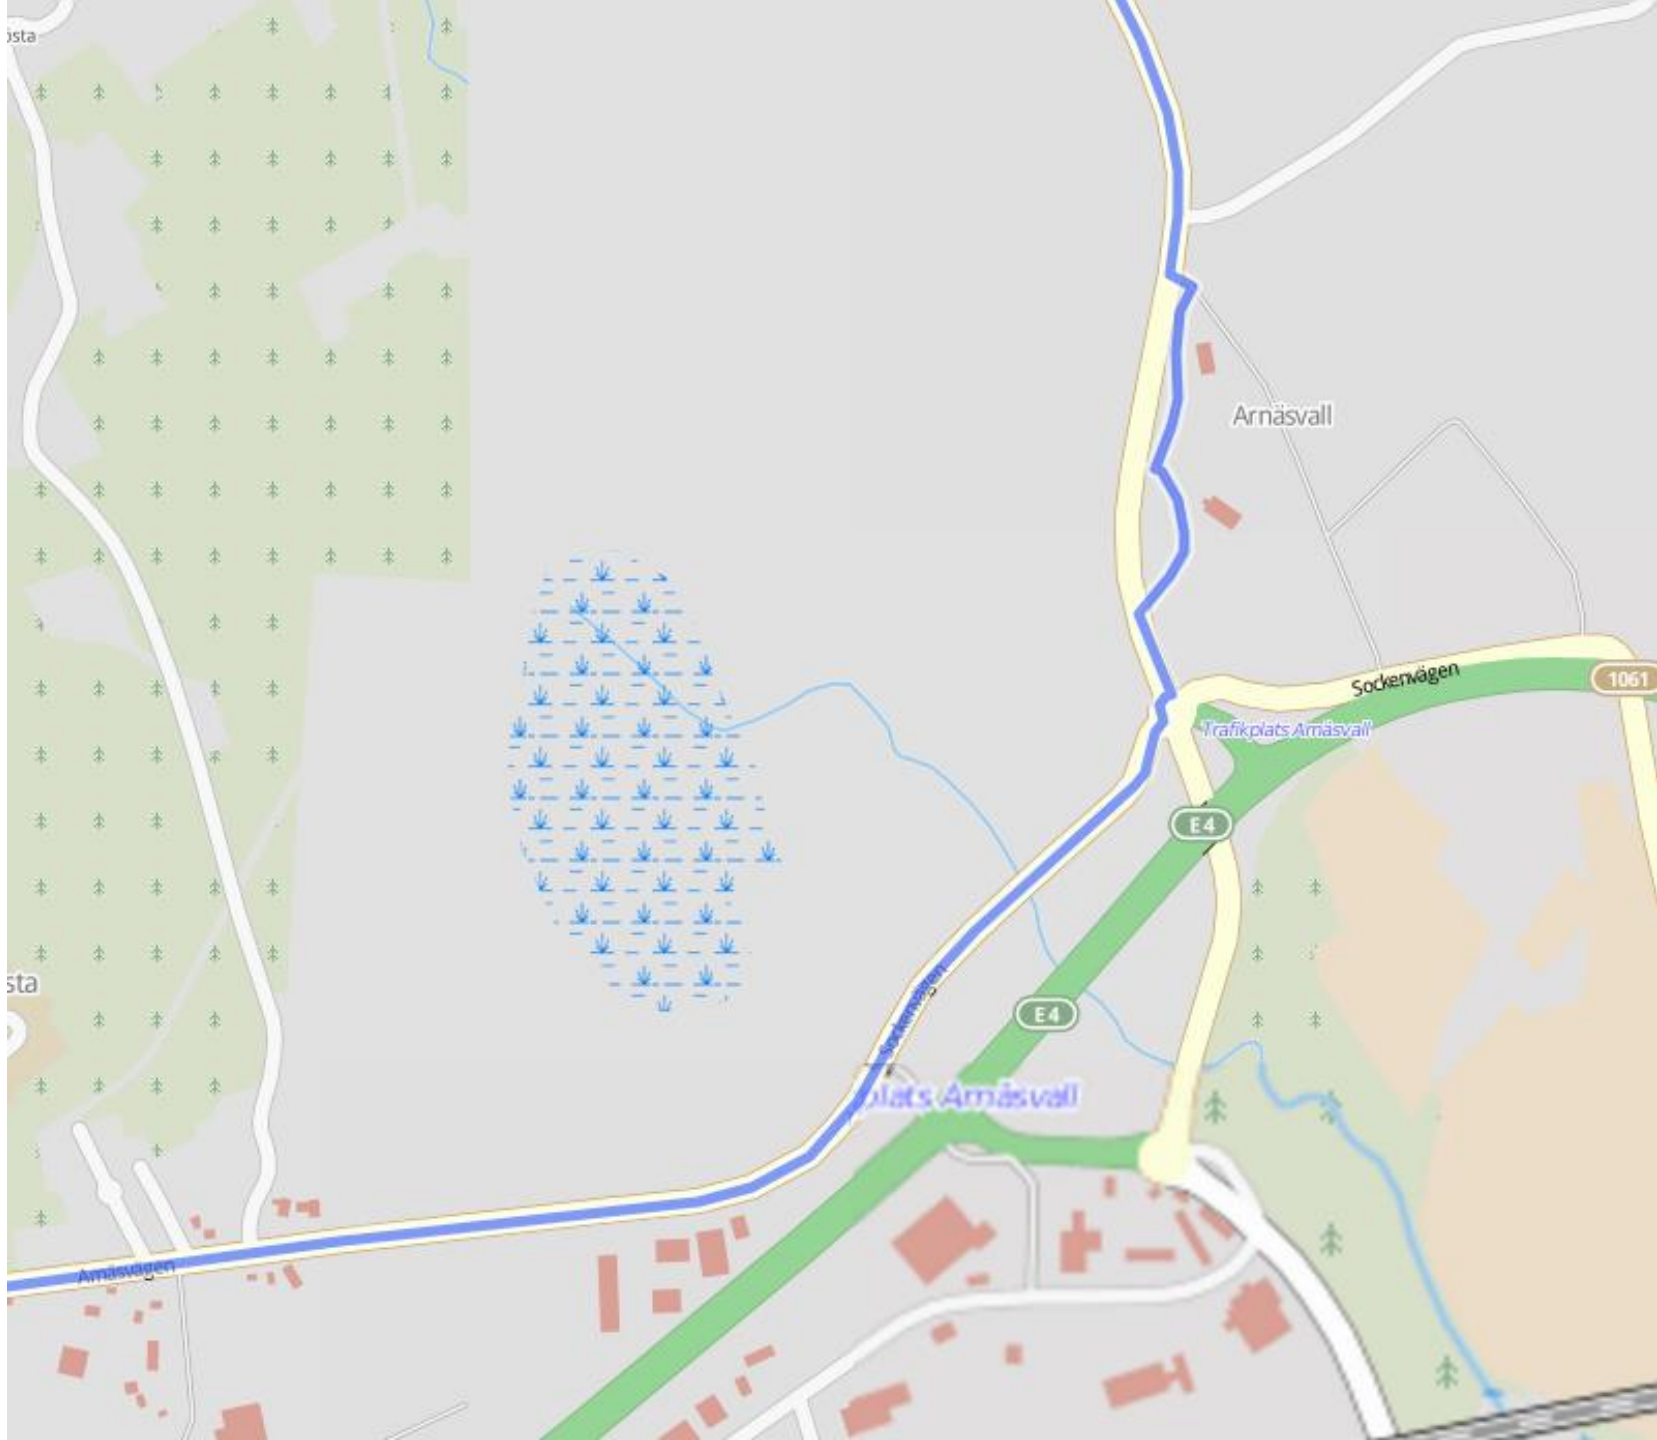

Etapp start Gideå

- Inomhus
- Fika finns
- Toaletter

Svåra korsningar

ista

sta

Arnäsfall

Sockenvägen

1061

E4

E4

Trafikplats Arnäsfall

Arnäsvägen

Matstopp 1

47 km

Kalknäs

Lugnäsvegen

Undrom

857

Angermanälven

Kävsta

Lugnäsvegen

Solum

Matstopp 2

Tidsmål