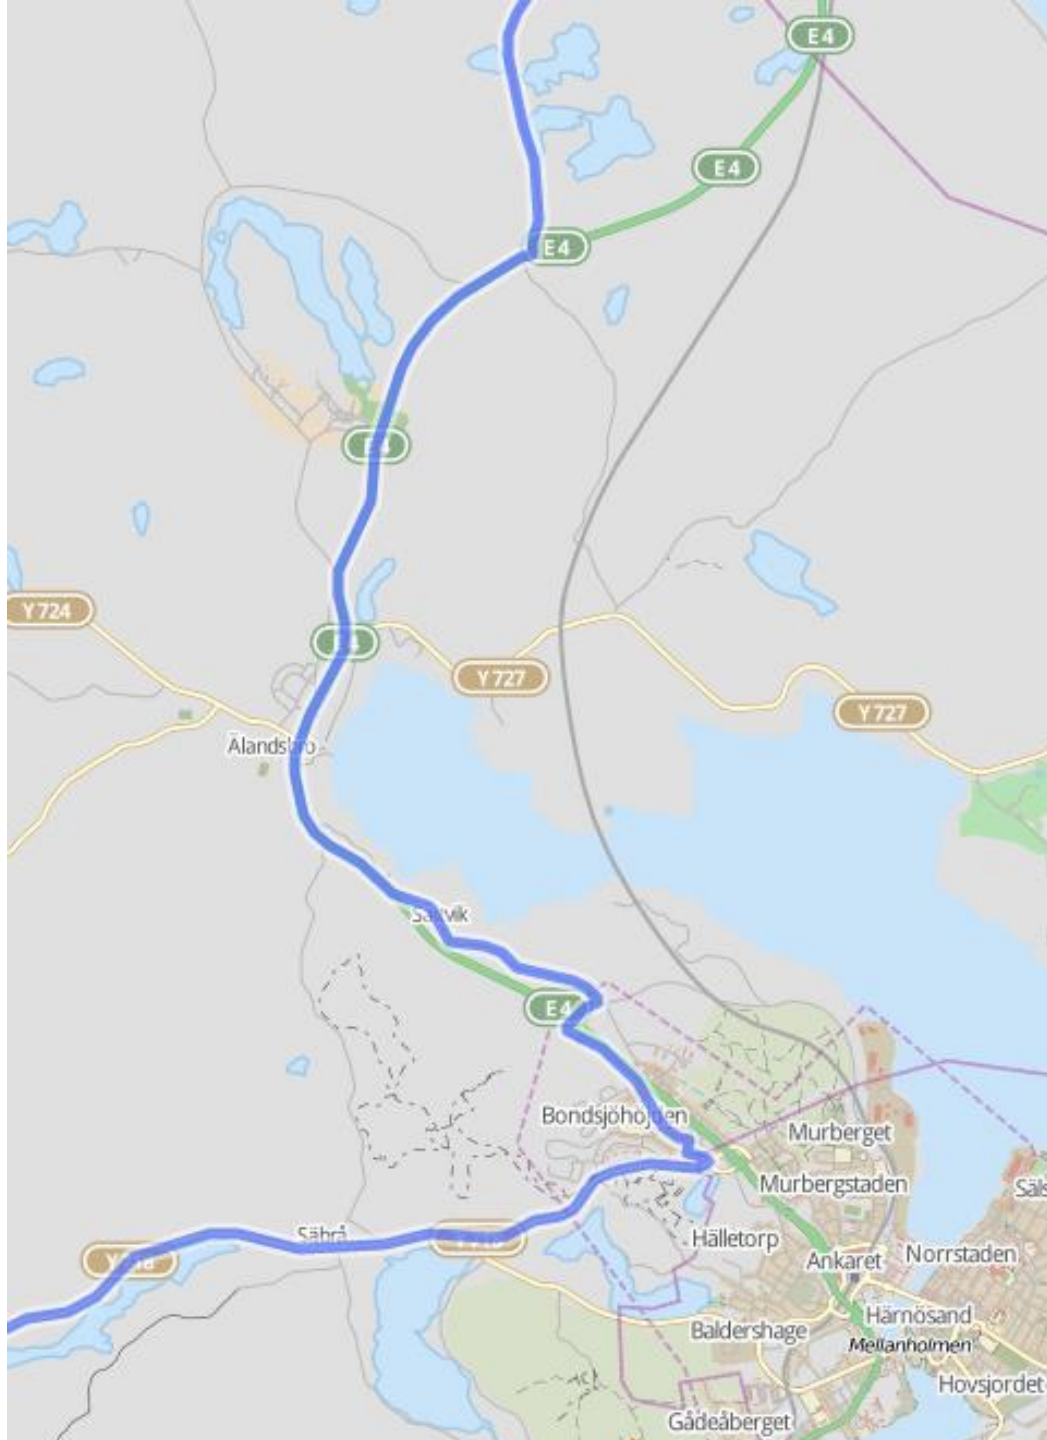

E4

E4

Trafikplats Arnäsfall

Arnäsvägen

Matstopp 1

47 km

Kalknäs

Lugnäsvegen

Undrom

857

Angermanälven

Kävsta

Lugnäsvegen

Solum

Matstopp 2

Tidsmål