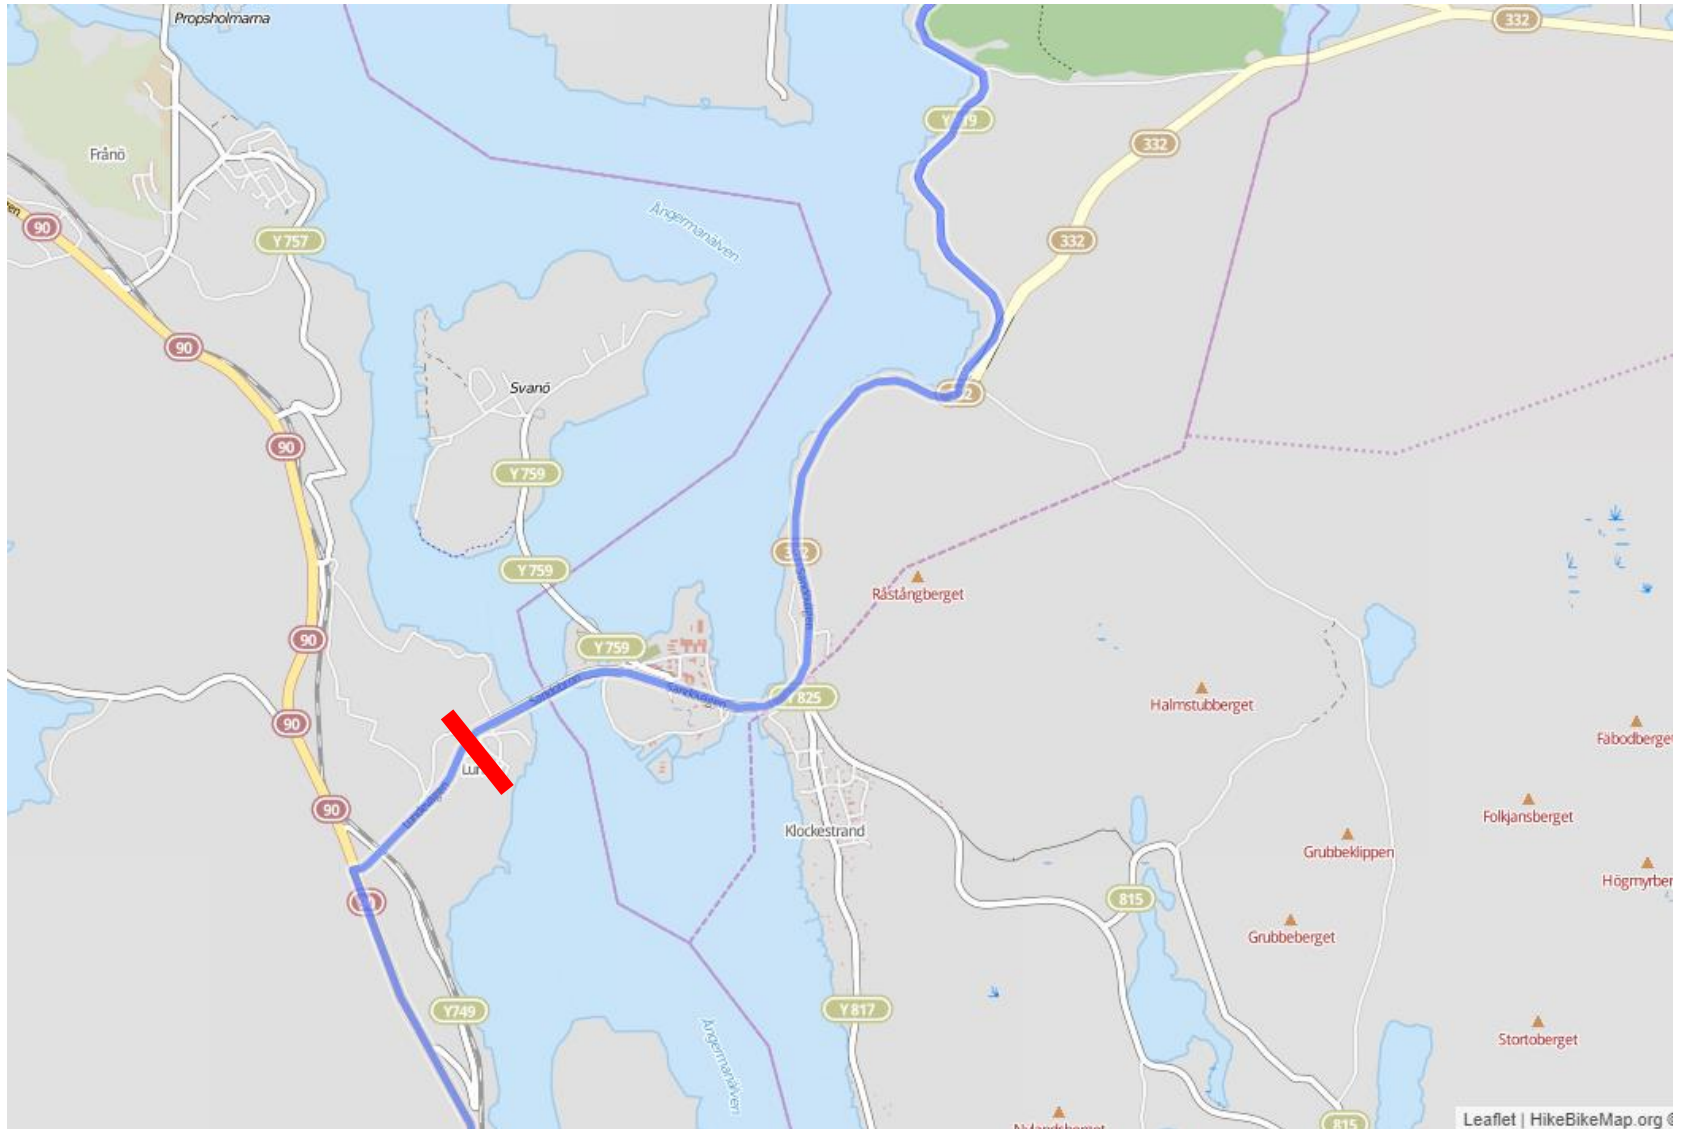

E4

E4

Trafikplats Arnäsfall

Arnäsvägen

Matstopp 1

47 km

Kalknäs

Lugnäsvegen

Undrom

857

Angermanälven

Kävsta

Lugnäsvegen

Solum

Matstopp 2

Tidsmål