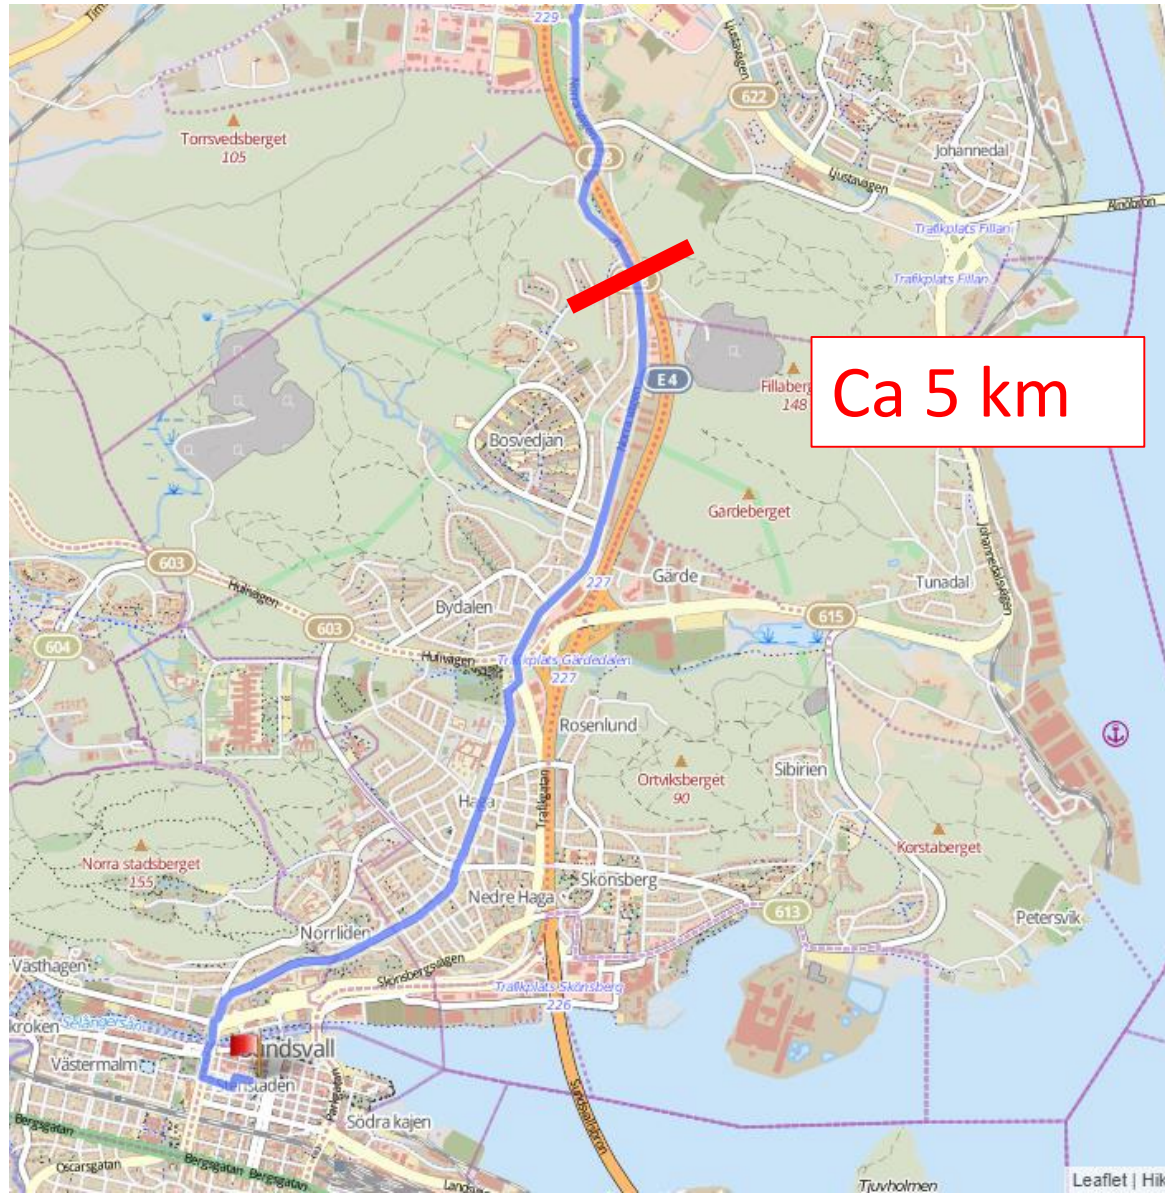

E4

E4

Trafikplats Arnäsfall

Arnäsvägen

Matstopp 1

47 km

Kalknäs

Lugnäsvegen

Undrom

857

Angermanälven

Kävsta

Lugnäsvegen

Solum

Matstopp 2

Tidsmål