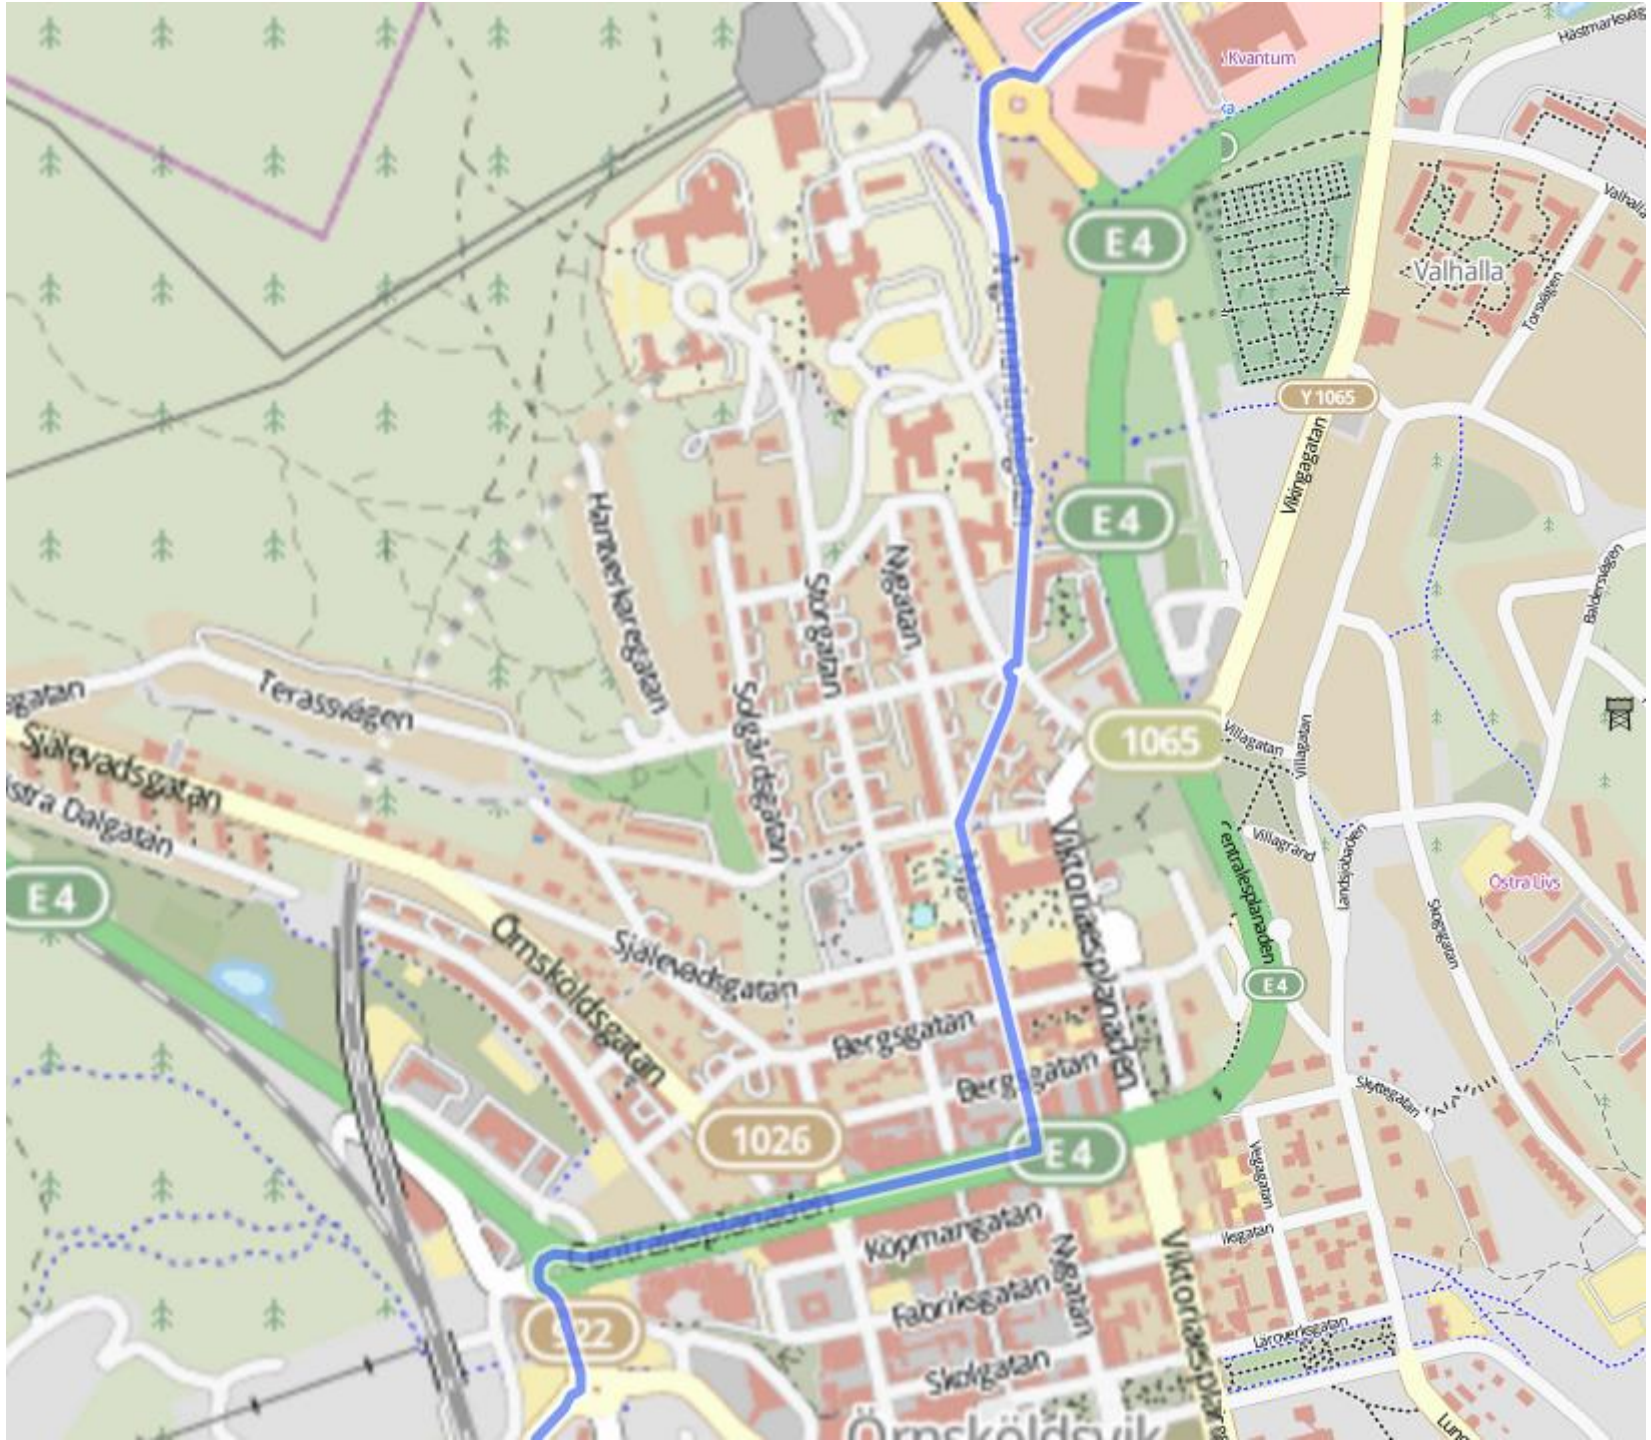

Etapp start Gideå

- Inomhus
- Fika finns
- Toaletter

Svåra korsningar

ista

sta

Arnäsfall

Sockenvägen

1061

E4

E4

Trafikplats Arnäsfall

Arnäsvägen

Matstopp 1

47 km

Kalknäs

Lugnäsvegen

Undrom

857

Angermanälven

Kävsta

Lugnäsvegen

Solum

Matstopp 2

Tidsmål