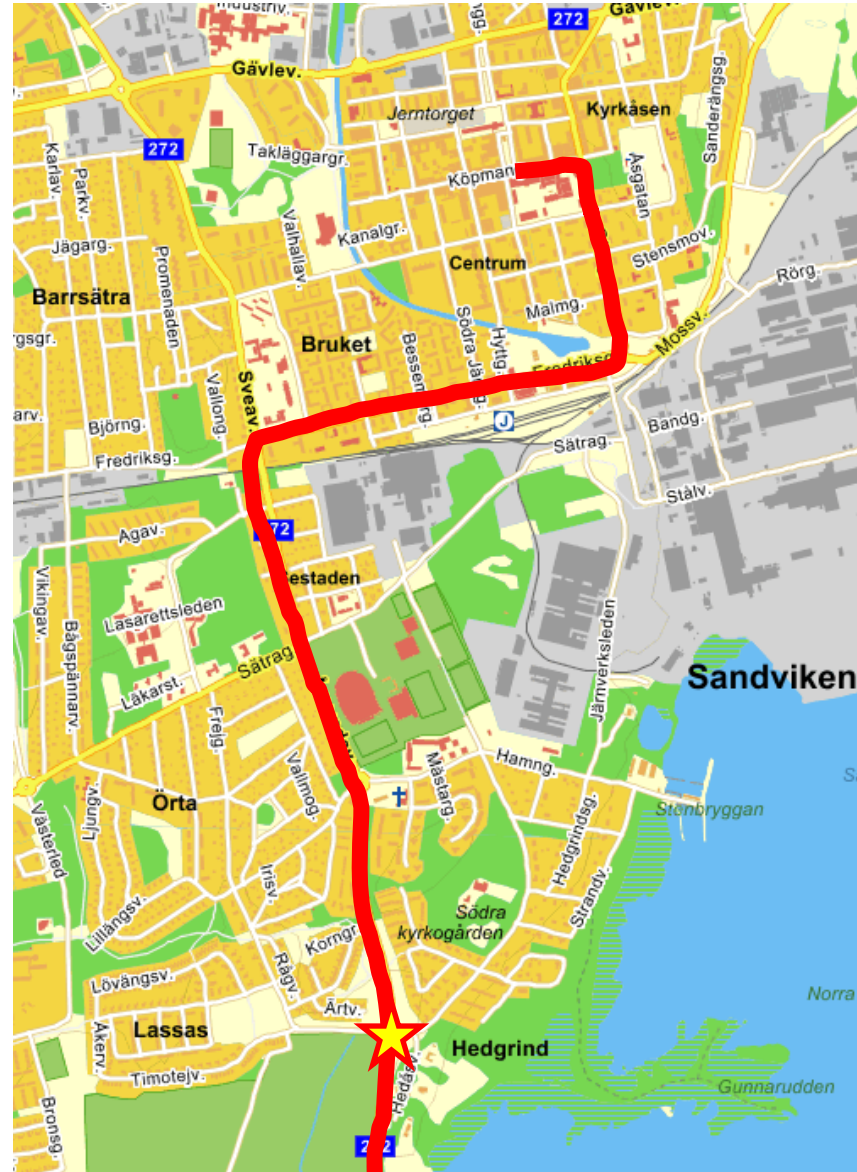

TEAM-INFO

Etapp 5

Resultat

Totalt	Etapp 1	Etapp2	Etapp 3	Etapp 4	Totalt
Hovet					
Rynkeby					

Frukost från kl 6:30

Start

Hovet

Rynkeby

Start där målet var

Tidsstart

- 3,5 km
- Ingen kupering

Stopp 1 - Sala

Stopp 2 - Kvicksund

Broöppning

- Strax innan obligatoriskt stopp
- Bron öppnas på oregelbundna tider
- Om man fastnar där räknas den tiden bort

Vägarbeten

- Trafikplats med E20, 7 km efter stopp 2
Trafikplatsen byggs om

Avslutning & Målgång

- 0,4 km från tidsmål till etappmål
- Hotellet 10 meter från målet
- Parkering vid golfbanan, 100 meter från hotellet